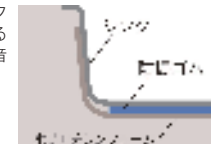

「凸型」の形状大鍋も丸ごとシンクに入れて洗えます。