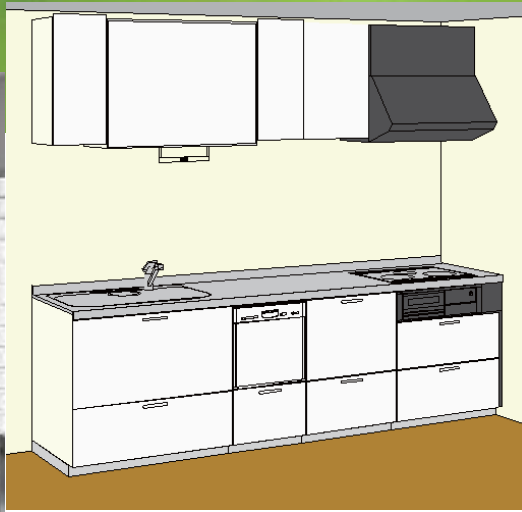

EXCELIA・W

■ キッチン間口：2700mm

※ イメージ写真となります。

■ シンプルデザインのオール引き出し収納『スライド収納タイプ』 New!

出し入れがスムーズなスライド収納タイプ。
背の高い油や調味料ボトルを収納できる構造で、足腰の負担を軽減。

コンロキャビネット

調理台キャビネット

シンクキャビネット

大鍋やフライパンもしっかり納めることができ、中身が奥まで一覧できます。

調理台キャビネットには内引き出しがついているので、菜箸やキッチンハサミ、お玉などの道具をすっきり納めることができます。

■ 防振ゴム付きQシンク

「防振ゴム」付きシンクの裏面に防振ゴムを貼ることで、水跳ね等の騒音を軽減しました。

「凸型」の形状大鍋も丸ごとシンクに入れて洗えます。

奥行きのある「凸型の形状」が、後片付けの効率をアップ！一度にたくさんの洗い物ができます。洗剤カゴを標準装備。

■ ステンレスワークトップ

水に強くお手入れしやすいステンレス製カウンターです。

■ 包丁差し

Point

包丁が4本収納でき、取り外して洗うこともできます。取り付ける向きにより、右利き用・左利き用に替えられます。

■ 電動昇降吊戸棚 W900

電動でスムーズに昇降する収納です。下段には水切棚がついています。

■ 扉バリエーション (Wシリコンクリン)

■ コンロ横小引き出し

コンロ横に小さな調味料が入られる収納があります。