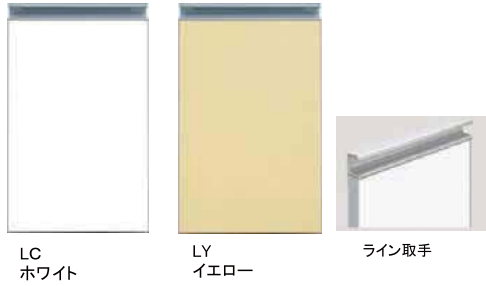

NEW belalja

使いやすさをカタチにしたオールスライドプラン。

お皿を一度にたくさん並べられるワイドなワークトップをはじめ、収納力や機能性、安全面にも配慮した多彩なオールスライド収納など、シンプルな使い心地を高めたキッチンをお届けいたします。

COLOR VARIATION

WORKTOP

キッチンワークの中心となるワークトップは高機能な「高硬度人工大理石」を採用。お手入れしやすく、耐久性にも優れ、美しさを保ちます。ステンレスもお選びいただけます。

ワークトップ素材

TAシンク

洗剤ポケット

EQUIPMENT

加熱機器

3口ホーロートップ片面焼グリル W600

HTHG0010-**-SI/DG32E5SQ1SV
安全性に配慮した、全口安心センサー搭載。
●全口焦付き消化機能 ●全口天ぷら油過熱防止機能
●全口消し忘れ消火機能 ●全口高温キープ機能
●全口立ち消え安全機能

水栓金具